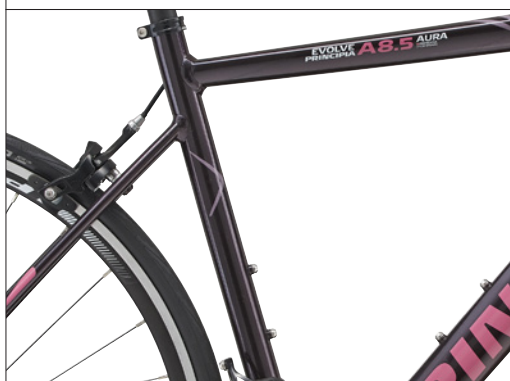

EVOLVE A8.5 AURA 22SP

STR. / VARENR.

45 cm # 907182145

50 cm # 907182150

54 cm # 907182154

BESKRIVELSE

Principia Evolve er hårdføre cykler af aluminium med en lidt mere oprejst siddeposition. Vi har designet cyklens geometri til at øge komforten og gøre Evolve til en behagelig oplevelse under tur-cykling, cykelferie og motionsløb.

www.principia.dk

SPECIFIKATIONER

Stelfarve	Sort
Stelmateriale	Principia Air-AL Triple Butted Hvid/rød
Grafikfarve	Grå
Gear	22 udv. Shimano 105
Forgaffel	Principia HM Carbon I 1/8-1 1/2
Frempind	Principia matsort 60 mm
Styr	Principia matsort 400 mm 31,8 mm
Fælg (+ hjulstørrelse)	700C
Hjul	Principia Elit
Forbremse	Principia Elit
Bagbremse	Principia Elit
Bagskifter	Shimano 105 RD-5800
Forskifter	Shimano 105 FD-5800
Skiftegreb	Shimano 105 ST-5800
Kranksæt	Shimano FC-RS510 50-34T sort
Kasette	Shimano 105 CS-5800 11-32T
Dæk	Schwalbe Lugano 700x23C
Sadel	Principia dame
Vægt (netto)	8,9 kg